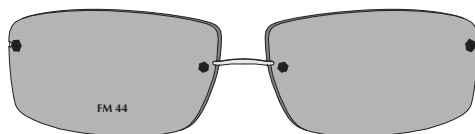

MINIMA SPORT-12

① FM 46 / Col. 49-229

TAILLE DU PONT	16 mm	LONGUEUR DE BRANCHES	135 mm
Bridge / Puente Nasensteg / Ponte		Temple length / Largo de varillas Bugellänge / Tamanho das hastas	

Coloris verres - Color lenses			Coloris monture - Color frame			
			228	229	230	231
[32P]	Gris polarisé / Polarised gray	CAT. 3	Noir/argent brillant Black/shiny silver	Gris/noir brillant Gray/shiny black	Chocolat/or brillant Chocolate/shiny gold	Jaune/argent brillant Yellow/shiny silver
[49]	Gris flash argent / Gray flash silver	CAT. 3	✓	✓		✓
[50]	Brun uni / Solid brown	CAT. 3			✓