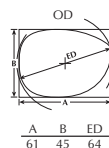

Minima Sport-6 en acier inoxydable et gomme avec verres en polyamide. Fabriquée uniquement en France par Minima.
Minima Sport-6 are made of stainless steel and polyurthan rubber with polyamide lenses. Manufactured exclusively in France by Minima.
Disponibles en pont standard européen M ou asiatique M - Two types of bridge: european in size M or asian in size M.