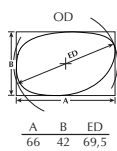

MINIMA SPORT-12

① FM 46 / Col. 49-229

TAILLE DU PONT	16 mm	LONGUEUR DE BRANCHES	135 mm
Bridge / Puente Nasensteg / Ponte		Temple length / Largo de varillas Bugellänge / Tamanho das hastas	

Coloris verres - Color lenses			Coloris monture - Color frame			
			228	229	230	231
[32P]	Gris polarisé / Polarised gray	CAT. 3	Noir/argent brillant Black/shiny silver	Gris/noir brillant Gray/shiny black	Chocolat/or brillant Chocolate/shiny gold	Jaune/argent brillant Yellow/shiny silver
[49]	Gris flash argent / Gray flash silver	CAT. 3	✓	✓		✓
[50]	Brun uni / Solid brown	CAT. 3			✓