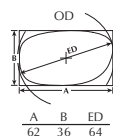

MINIMA SPORT-7

① FM 40 / Col. 49-201

TAILLE DU PONT	16 mm	LONGUEUR DE BRANCHES	135 mm
Bridge / Puente Nasensteg / Ponte		Temple length / Largo de varillas Bugellänge / Tamanho das hastes	

Coloris verres - Color lenses			Coloris monture - Color frame					
			201	202	203	220	224	225
[31]	G15 uni / Solid G15	CAT. 3	Bleu Blue	Noir Black	Rouge Red	Marron Brown	Bleu gris Blue gray	Vert Green
[32]	Gris uni / Solid gray	CAT. 3	✓	✓	✓	✓	✓	✓
[32P]	Gris uni polarisé / Polarised solid gray	CAT. 3	✓	✓	✓	✓	✓	✓
[45]	Brun dégradé / Gradient brown	CAT. 2	✓	✓	✓	✓	✓	✓
[49]	Gris flash argent / Gray flash silver	CAT. 3	✓	✓	✓	✓	✓	✓