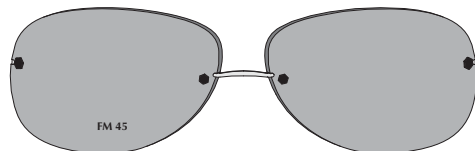

MINIMA SPORT-12

① FM 46 / Col. 49-229

TAILLE DU PONT	16 mm	LONGUEUR DE BRANCHES	135 mm
Bridge / Puente Nasensteg / Ponte		Temple length / Largo de varillas Bugellänge / Tamanho das hastas	

Coloris verres - Color lenses			Coloris monture - Color frame			
			228	229	230	231
[32P]	Gris polarisé / Polarised gray	CAT. 3	Noir/argent brillant Black/shiny silver	Gris/noir brillant Gray/shiny black	Chocolat/or brillant Chocolate/shiny gold	Jaune/argent brillant Yellow/shiny silver
[49]	Gris flash argent / Gray flash silver	CAT. 3	✓	✓		✓
[50]	Brun uni / Solid brown	CAT. 3			✓