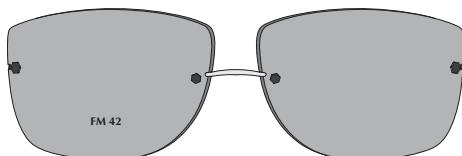

MINIMA SPORT-11

① FM 43 / Col. 32P-142

TAILLE DU PONT	16 mm	LONGUEUR DE BRANCHES	135 mm
Bridge / Puente Nasensteg / Ponte		Temple length / Largo de varillas Bugellänge / Tamanho das hastas	

Coloris verres - Color lenses			Coloris monture - Color frame		
			140	141	142
			Noir Black	Blanc White	Violet Purple
[32]	Gris uni / Solid gray	CAT. 3	✓	✓	✓
[32P]	Gris uni polarisé / Polarised solid gray	CAT. 3	✓	✓	✓
[45]	Brun dégradé / Gradient brown	CAT. 2	✓	✓	✓
[49]	Gris flash argent / Gray flash silver	CAT. 3	✓	✓	✓