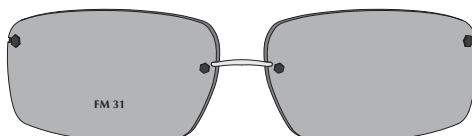

Minima Sport-4 en titane poli avec verres en polyamide. Fabriquée uniquement en France par Minima.

Disponibles en pont standard européen M ou asiatique M - Two types of bridge: european in size M or asian in size M.