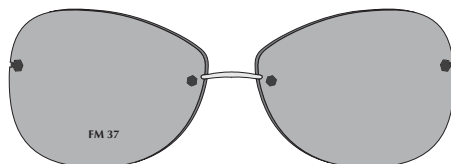

Minima Sport-6 en acier inoxydable et gomme avec verres en polyamide. Fabriquée uniquement en France par Minima.
Minima Sport-6 are made of stainless steel and polyurthan rubber with polyamide lenses. Manufactured exclusively in France by Minima.
Disponibles en pont standard européen M ou asiatique M - Two types of bridge: european in size M or asian in size M.