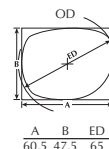

Minima Sport-6 en acier inoxydable et gomme avec verres en polyamide. Fabriquée uniquement en France par Minima.
Minima Sport-6 are made of stainless steel and polyurthan rubber with polyamide lenses. Manufactured exclusively in France by Minima.
Disponibles en pont standard européen M ou asiatique M - Two types of bridge: european in size M or asian in size M.