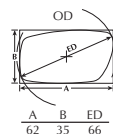

MINIMA SPORT-7

① FM 40 / Col. 49-201

TAILLE DU PONT	16 mm	LONGUEUR DE BRANCHES	135 mm
Bridge / Puente Nasensteg / Ponte		Temple length / Largo de varillas Bugellänge / Tamanho das hastes	

Coloris verres - Color lenses			Coloris monture - Color frame					
			201	202	203	220	224	225
[31]	G15 uni / Solid G15	CAT. 3	Bleu Blue	Noir Black	Rouge Red	Marron Brown	Bleu gris Blue gray	Vert Green
[32]	Gris uni / Solid gray	CAT. 3	✓	✓	✓	✓	✓	✓
[32P]	Gris uni polarisé / Polarised solid gray	CAT. 3	✓	✓	✓	✓	✓	✓
[45]	Brun dégradé / Gradient brown	CAT. 2	✓	✓	✓	✓	✓	✓
[49]	Gris flash argent / Gray flash silver	CAT. 3	✓	✓	✓	✓	✓	✓