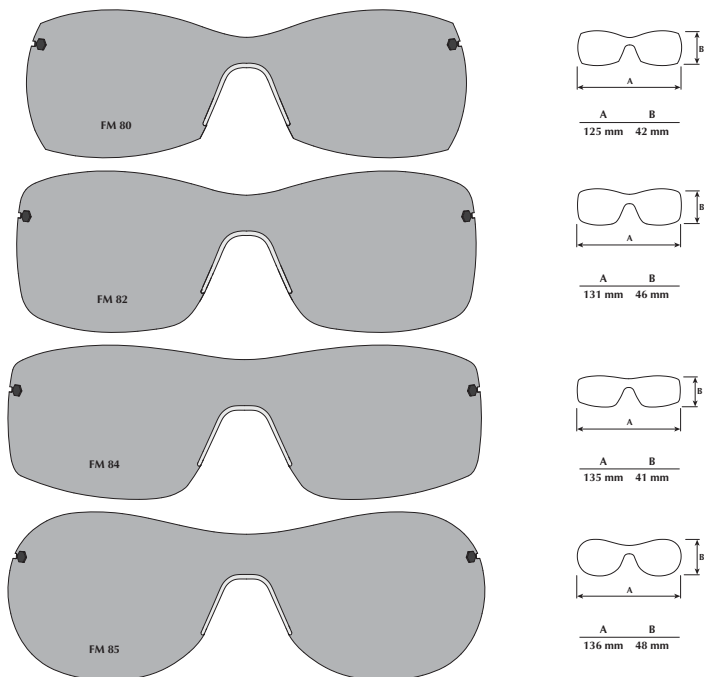

① FM 84 / Col. 43

TAILLE DU PONT	16 mm	LONGUEUR DE BRANCHES	135 mm
Bridge / Puente Nasensteg / Ponte		Temple length / Largo de varillas Bugellänge / Tamanho das hastas	

Coloris verres - Color lenses		
(42)	Gris uni / Solid gray	CAT. 3
(43)	Brun dégradé / Gradient brown	CAT. 2
(44)	G15 dégradé / Gradient G15	CAT. 2