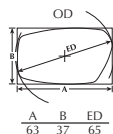

MINIMA SPORT-7

① FM 40 / Col. 49-201

TAILLE DU PONT	16 mm	LONGUEUR DE BRANCHES	135 mm
Bridge / Puente Nasensteg / Ponte		Temple length / Largo de varillas Bugellänge / Tamanho das hastes	

Coloris verres - Color lenses			Coloris monture - Color frame					
			201	202	203	220	224	225
[31]	G15 uni / Solid G15	CAT. 3	Bleu Blue	Noir Black	Rouge Red	Marron Brown	Bleu gris Blue gray	Vert Green
[32]	Gris uni / Solid gray	CAT. 3	✓	✓	✓	✓	✓	✓
[32P]	Gris uni polarisé / Polarised solid gray	CAT. 3	✓	✓	✓	✓	✓	✓
[45]	Brun dégradé / Gradient brown	CAT. 2	✓	✓	✓	✓	✓	✓
[49]	Gris flash argent / Gray flash silver	CAT. 3	✓	✓	✓	✓	✓	✓