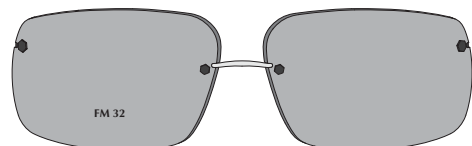

Minima Sport-4 en titane poli avec verres en polyamide. Fabriquée uniquement en France par Minima.

Disponibles en pont standard européen M ou asiatique M - Two types of bridge: european in size M or asian in size M.