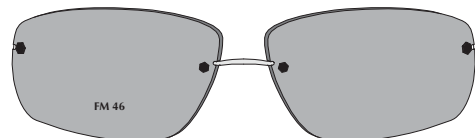

MINIMA SPORT-12

① FM 46 / Col. 49-229

TAILLE DU PONT	16 mm	LONGUEUR DE BRANCHES	135 mm
Bridge / Puente Nasensteg / Ponte		Temple length / Largo de varillas Bugellänge / Tamanho das hastas	

Coloris verres - Color lenses			Coloris monture - Color frame			
			228	229	230	231
[32P]	Gris polarisé / Polarised gray	CAT. 3	Noir/argent brillant Black/shiny silver	Gris/noir brillant Gray/shiny black	Chocolat/or brillant Chocolate/shiny gold	Jaune/argent brillant Yellow/shiny silver
[49]	Gris flash argent / Gray flash silver	CAT. 3	✓	✓		✓
[50]	Brun uni / Solid brown	CAT. 3			✓