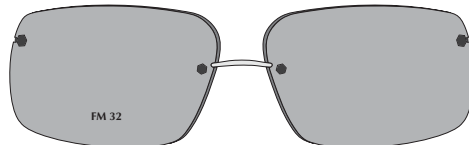

MINIMA SPORT-7

① FM 40 / Col. 49-201

TAILLE DU PONT	16 mm	LONGUEUR DE BRANCHES	135 mm
Bridge / Puente Nasensteg / Ponte		Temple length / Largo de varillas Bugellänge / Tamanho das hastes	

Coloris verres - Color lenses			Coloris monture - Color frame					
			201	202	203	220	224	225
[31]	G15 uni / Solid G15	CAT. 3	Bleu Blue	Noir Black	Rouge Red	Marron Brown	Bleu gris Blue gray	Vert Green
[32]	Gris uni / Solid gray	CAT. 3	✓	✓	✓	✓	✓	✓
[32P]	Gris uni polarisé / Polarised solid gray	CAT. 3	✓	✓	✓	✓	✓	✓
[45]	Brun dégradé / Gradient brown	CAT. 2	✓	✓	✓	✓	✓	✓
[49]	Gris flash argent / Gray flash silver	CAT. 3	✓	✓	✓	✓	✓	✓