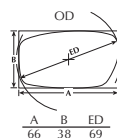

MINIMA SPORT-12

① FM 46 / Col. 49-229

TAILLE DU PONT	16 mm	LONGUEUR DE BRANCHES	135 mm
Bridge / Puente Nasensteg / Ponte		Temple length / Largo de varillas Bugellänge / Tamanho das hastas	

Coloris verres - Color lenses			Coloris monture - Color frame			
			228	229	230	231
[32P]	Gris polarisé / Polarised gray	CAT. 3	Noir/argent brillant Black/shiny silver	Gris/noir brillant Gray/shiny black	Chocolat/or brillant Chocolate/shiny gold	Jaune/argent brillant Yellow/shiny silver
[49]	Gris flash argent / Gray flash silver	CAT. 3	✓	✓		✓
[50]	Brun uni / Solid brown	CAT. 3			✓