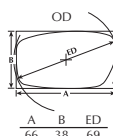

Minima Sport-4 en titane poli avec verres en polyamide. Fabriquée uniquement en France par Minima.

Disponibles en pont standard européen M ou asiatique M - Two types of bridge: european in size M or asian in size M.