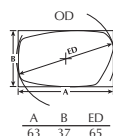

Minima Sport-4 en titane poli avec verres en polyamide. Fabriquée uniquement en France par Minima.

Disponibles en pont standard européen M ou asiatique M - Two types of bridge: european in size M or asian in size M.