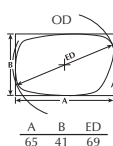

Minima Sport-4 en titane poli avec verres en polyamide. Fabriquée uniquement en France par Minima.

Disponibles en pont standard européen M ou asiatique M - Two types of bridge: european in size M or asian in size M.