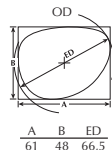

MINIMA SPORT-11

① FM 43 / Col. 32P-142

TAILLE DU PONT	16 mm	LONGUEUR DE BRANCHES	135 mm
Bridge / Puente Nasensteg / Ponte		Temple length / Largo de varillas Bugellänge / Tamanho das hastas	

Coloris verres - Color lenses			Coloris monture - Color frame		
			140	141	142
			Noir Black	Blanc White	Violet Purple
[32]	Gris uni / Solid gray	CAT. 3	✓	✓	✓
[32P]	Gris uni polarisé / Polarised solid gray	CAT. 3	✓	✓	✓
[45]	Brun dégradé / Gradient brown	CAT. 2	✓	✓	✓
[49]	Gris flash argent / Gray flash silver	CAT. 3	✓	✓	✓