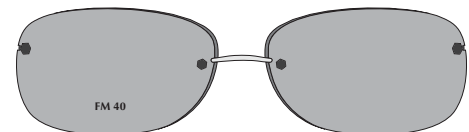

MINIMA SPORT-7

① FM 40 / Col. 49-201

TAILLE DU PONT	16 mm	LONGUEUR DE BRANCHES	135 mm
Bridge / Puente Nasensteg / Ponte		Temple length / Largo de varillas Bugellänge / Tamanho das hastes	

Coloris verres - Color lenses			Coloris monture - Color frame					
			201	202	203	220	224	225
[31]	G15 uni / Solid G15	CAT. 3	Bleu Blue	Noir Black	Rouge Red	Marron Brown	Bleu gris Blue gray	Vert Green
[32]	Gris uni / Solid gray	CAT. 3	✓	✓	✓	✓	✓	✓
[32P]	Gris uni polarisé / Polarised solid gray	CAT. 3	✓	✓	✓	✓	✓	✓
[45]	Brun dégradé / Gradient brown	CAT. 2	✓	✓	✓	✓	✓	✓
[49]	Gris flash argent / Gray flash silver	CAT. 3	✓	✓	✓	✓	✓	✓