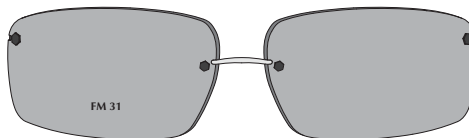

MINIMA SPORT-7

① FM 40 / Col. 49-201

TAILLE DU PONT	16 mm	LONGUEUR DE BRANCHES	135 mm
Bridge / Puente Nasensteg / Ponte		Temple length / Largo de varillas Bugellänge / Tamanho das hastes	

Coloris verres - Color lenses			Coloris monture - Color frame					
			201	202	203	220	224	225
[31]	G15 uni / Solid G15	CAT. 3	Bleu Blue	Noir Black	Rouge Red	Marron Brown	Bleu gris Blue gray	Vert Green
[32]	Gris uni / Solid gray	CAT. 3	✓	✓	✓	✓	✓	✓
[32P]	Gris uni polarisé / Polarised solid gray	CAT. 3	✓	✓	✓	✓	✓	✓
[45]	Brun dégradé / Gradient brown	CAT. 2	✓	✓	✓	✓	✓	✓
[49]	Gris flash argent / Gray flash silver	CAT. 3	✓	✓	✓	✓	✓	✓