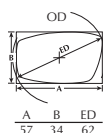

Minima Sport-1 en noir mat avec verres en polyamide. Fabriquée uniquement en France par Minima.

Minima Sport-1 in mat black with polyamide lenses. Manufactured exclusively in France by Minima.

Disponibles en pont standard européen M ou asiatique M - Two types of bridge: european in size M or asian in size M.