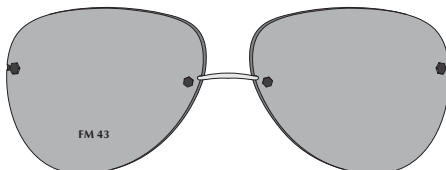

MINIMA SPORT-11

① FM 43 / Col. 32P-142

TAILLE DU PONT	16 mm	LONGUEUR DE BRANCHES	135 mm
Bridge / Puente Nasensteg / Ponte		Temple length / Largo de varillas Bugellänge / Tamanho das hastas	

Coloris verres - Color lenses			Coloris monture - Color frame		
			140	141	142
			Noir Black	Blanc White	Violet Purple
[32]	Gris uni / Solid gray	CAT. 3	✓	✓	✓
[32P]	Gris uni polarisé / Polarised solid gray	CAT. 3	✓	✓	✓
[45]	Brun dégradé / Gradient brown	CAT. 2	✓	✓	✓
[49]	Gris flash argent / Gray flash silver	CAT. 3	✓	✓	✓