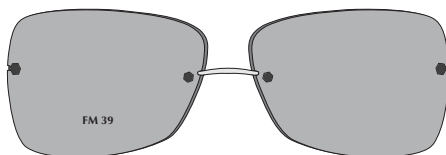

MINIMA SPORT-11

① FM 43 / Col. 32P-142

TAILLE DU PONT	16 mm	LONGUEUR DE BRANCHES	135 mm
Bridge / Puente Nasensteg / Ponte		Temple length / Largo de varillas Bugellänge / Tamanho das hastas	

Coloris verres - Color lenses			Coloris monture - Color frame		
			140	141	142
			Noir Black	Blanc White	Violet Purple
[32]	Gris uni / Solid gray	CAT. 3	✓	✓	✓
[32P]	Gris uni polarisé / Polarised solid gray	CAT. 3	✓	✓	✓
[45]	Brun dégradé / Gradient brown	CAT. 2	✓	✓	✓
[49]	Gris flash argent / Gray flash silver	CAT. 3	✓	✓	✓