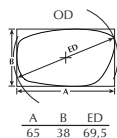

MINIMA SPORT-12

① FM 46 / Col. 49-229

TAILLE DU PONT	16 mm	LONGUEUR DE BRANCHES	135 mm
Bridge / Puente Nasensteg / Ponte		Temple length / Largo de varillas Bugellänge / Tamanho das hastas	

Coloris verres - Color lenses			Coloris monture - Color frame			
			228	229	230	231
[32P]	Gris polarisé / Polarised gray	CAT. 3	Noir/argent brillant Black/shiny silver	Gris/noir brillant Gray/shiny black	Chocolat/or brillant Chocolate/shiny gold	Jaune/argent brillant Yellow/shiny silver
[49]	Gris flash argent / Gray flash silver	CAT. 3	✓	✓		✓
[50]	Brun uni / Solid brown	CAT. 3			✓