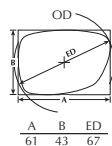

MINIMA SPORT-11

① FM 43 / Col. 32P-142

TAILLE DU PONT	16 mm	LONGUEUR DE BRANCHES	135 mm
Bridge / Puente Nasensteg / Ponte		Temple length / Largo de varillas Bugellänge / Tamanho das hastas	

Coloris verres - Color lenses			Coloris monture - Color frame		
			140	141	142
			Noir Black	Blanc White	Violet Purple
[32]	Gris uni / Solid gray	CAT. 3	✓	✓	✓
[32P]	Gris uni polarisé / Polarised solid gray	CAT. 3	✓	✓	✓
[45]	Brun dégradé / Gradient brown	CAT. 2	✓	✓	✓
[49]	Gris flash argent / Gray flash silver	CAT. 3	✓	✓	✓