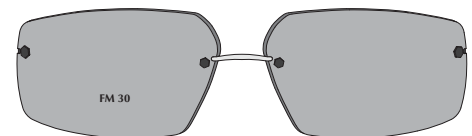

Minima Sport-4 en titane poli avec verres en polyamide. Fabriquée uniquement en France par Minima.

Disponibles en pont standard européen M ou asiatique M - Two types of bridge: european in size M or asian in size M.