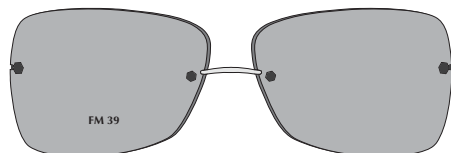

Disponibles en pont standard européen M ou asiatique M - Two types of bridge: european in size M or asian in size M.

MINIMA SPORT-6

① FM 37 / Col. 45-220

TAILLE DU PONT	16 mm	LONGUEUR DE BRANCHES	135 mm
Bridge / Puente Nasensteg / Ponte		Temple length / Largo de varillas Bugellänge / Tamanho das hastas	

Minima Sport-6 en acier inoxydable et gomme avec verres en polyamide. Fabriquée uniquement en France par Minima.
 Minima Sport-6 are made of stainless steel and polyurthan rubber with polyamide lenses. Manufactured exclusively in France by Minima.
Disponibles en pont standard européen M ou asiatique M - Two types of bridge: european in size M or asian in size M.