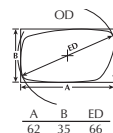

Minima Sport-4 en titane poli avec verres en polyamide. Fabriquée uniquement en France par Minima.

Disponibles en pont standard européen M ou asiatique M - Two types of bridge: european in size M or asian in size M.