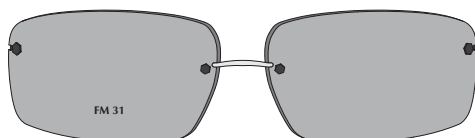

MINIMA SPORT-12

① FM 46 / Col. 49-229

TAILLE DU PONT	16 mm	LONGUEUR DE BRANCHES	135 mm
Bridge / Puente Nasensteg / Ponte		Temple length / Largo de varillas Bugellänge / Tamanho das hastas	

Coloris verres - Color lenses			Coloris monture - Color frame			
			228	229	230	231
[32P]	Gris polarisé / Polarised gray	CAT. 3	Noir/argent brillant Black/shiny silver	Gris/noir brillant Gray/shiny black	Chocolat/or brillant Chocolate/shiny gold	Jaune/argent brillant Yellow/shiny silver
[49]	Gris flash argent / Gray flash silver	CAT. 3	✓	✓		✓
[50]	Brun uni / Solid brown	CAT. 3			✓