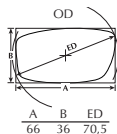

MINIMA SPORT-12

① FM 46 / Col. 49-229

TAILLE DU PONT	16 mm	LONGUEUR DE BRANCHES	135 mm
Bridge / Puente Nasensteg / Ponte		Temple length / Largo de varillas Bugellänge / Tamanho das hastas	

Coloris verres - Color lenses			Coloris monture - Color frame			
			228	229	230	231
[32P]	Gris polarisé / Polarised gray	CAT. 3	Noir/argent brillant Black/shiny silver	Gris/noir brillant Gray/shiny black	Chocolat/or brillant Chocolate/shiny gold	Jaune/argent brillant Yellow/shiny silver
[49]	Gris flash argent / Gray flash silver	CAT. 3	✓	✓		✓
[50]	Brun uni / Solid brown	CAT. 3			✓