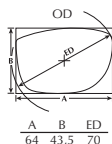

MINIMA SPORT-11

① FM 43 / Col. 32P-142

TAILLE DU PONT	16 mm	LONGUEUR DE BRANCHES	135 mm
Bridge / Puente Nasensteg / Ponte		Temple length / Largo de varillas Bugellänge / Tamanho das hastas	

Coloris verres - Color lenses			Coloris monture - Color frame		
			140	141	142
			Noir Black	Blanc White	Violet Purple
[32]	Gris uni / Solid gray	CAT. 3	✓	✓	✓
[32P]	Gris uni polarisé / Polarised solid gray	CAT. 3	✓	✓	✓
[45]	Brun dégradé / Gradient brown	CAT. 2	✓	✓	✓
[49]	Gris flash argent / Gray flash silver	CAT. 3	✓	✓	✓