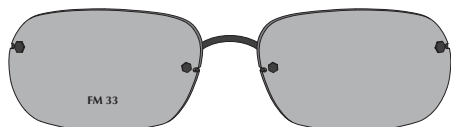

MINIMA®

COLLECTION "SOLAIRES"

"SUNGLASS" COLLECTION
COLLECCIÓN "SOLARES"
KOLLEKTION "SONNENBRILLEN"
COLEÇÃO "SOLARES"

MINIMA SPORT-1

① FM 35 / Col. 32

TAILLE DU PONT	18 mm	LONGUEUR DE BRANCHES	137 mm
Bridge / Puente Nasensteg / Ponte		Temple length / Largo de varillas Bugellänge / Tamanho das hastes	

Coloris verres - Color lenses			
[31]	G15 uni / Solid G15	CAT. 3	
[32]	Gris uni / Solid gray	CAT. 3	
[32P]	Gris uni polarisé / Polarized solid gray	CAT. 3	
[33]	Brun uni / Solid brown	CAT. 3	

Minima Sport-1 en noir mat avec verres en polyamide. Fabriquée uniquement en France par Minima.

Minima Sport-1 in mat black with polyamide lenses. Manufactured exclusively in France by Minima.

Disponibles en pont standard européen M ou asiatique M - Two types of bridge: european in size M or asian in size M.