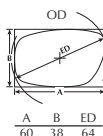

Minima Sport-1 en noir mat avec verres en polyamide. Fabriquée uniquement en France par Minima.

Minima Sport-1 in mat black with polyamide lenses. Manufactured exclusively in France by Minima.

Disponibles en pont standard européen M ou asiatique M - Two types of bridge: european in size M or asian in size M.