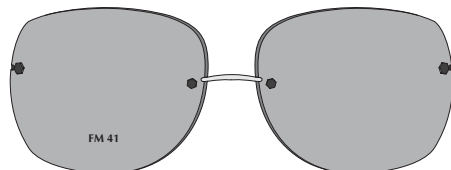

Disponibles en pont standard européen M ou asiatique M - Two types of bridge: european in size M or asian in size M.

MINIMA SPORT-6

① FM 37 / Col. 45-220

TAILLE DU PONT	16 mm	LONGUEUR DE BRANCHES	135 mm
Bridge / Puente Nasensteg / Ponte		Temple length / Largo de varillas Bugellänge / Tamanho das hastas	

Minima Sport-6 en acier inoxydable et gomme avec verres en polyamide. Fabriquée uniquement en France par Minima.
 Minima Sport-6 are made of stainless steel and polyurthan rubber with polyamide lenses. Manufactured exclusively in France by Minima.
Disponibles en pont standard européen M ou asiatique M - Two types of bridge: european in size M or asian in size M.