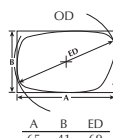

MINIMA SPORT-7

① FM 40 / Col. 49-201

TAILLE DU PONT	16 mm	LONGUEUR DE BRANCHES	135 mm
Bridge / Puente Nasensteg / Ponte		Temple length / Largo de varillas Bugellänge / Tamanho das hastes	

Coloris verres - Color lenses			Coloris monture - Color frame					
			201	202	203	220	224	225
[31]	G15 uni / Solid G15	CAT. 3	Bleu Blue	Noir Black	Rouge Red	Marron Brown	Bleu gris Blue gray	Vert Green
[32]	Gris uni / Solid gray	CAT. 3	✓	✓	✓	✓	✓	✓
[32P]	Gris uni polarisé / Polarised solid gray	CAT. 3	✓	✓	✓	✓	✓	✓
[45]	Brun dégradé / Gradient brown	CAT. 2	✓	✓	✓	✓	✓	✓
[49]	Gris flash argent / Gray flash silver	CAT. 3	✓	✓	✓	✓	✓	✓