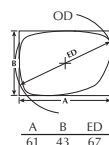

Minima Sport-6 en acier inoxydable et gomme avec verres en polyamide. Fabriquée uniquement en France par Minima.
Minima Sport-6 are made of stainless steel and polyurthan rubber with polyamide lenses. Manufactured exclusively in France by Minima.
Disponibles en pont standard européen M ou asiatique M - Two types of bridge: european in size M or asian in size M.