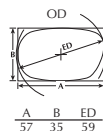

Minima Sport-1 en noir mat avec verres en polyamide. Fabriquée uniquement en France par Minima.

Minima Sport-1 in mat black with polyamide lenses. Manufactured exclusively in France by Minima.

Disponibles en pont standard européen M ou asiatique M - Two types of bridge: european in size M or asian in size M.